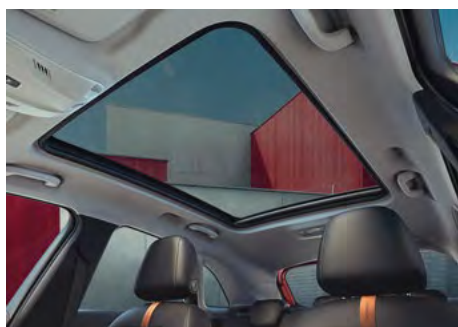

### Fiksēts stikla jumts

---

Elektriski vadāms saules sargs

Izmērs 1090mm x 870mm

Pieejams Innovation Plus un GS Line. Cena 790 €